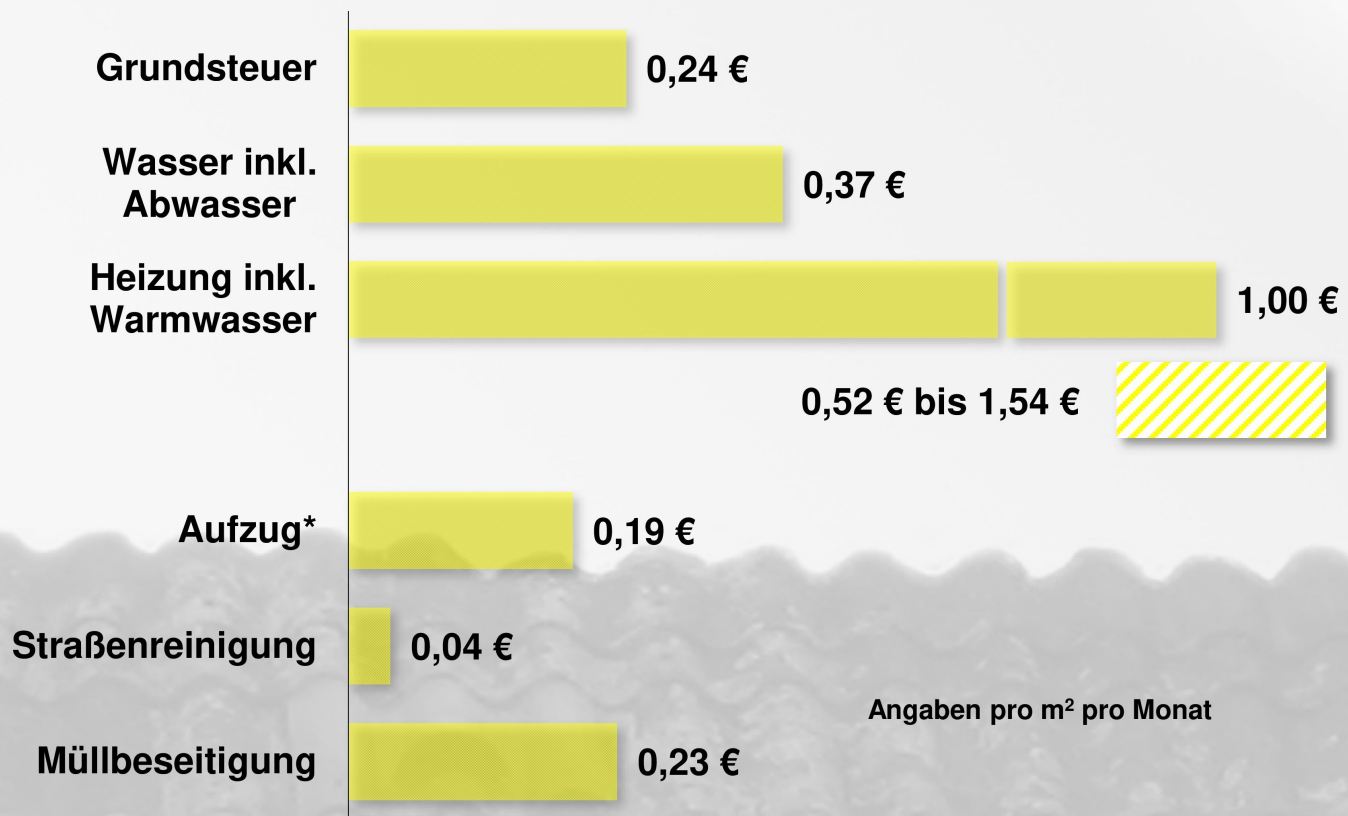

Betriebskostenspiegel für Nordrhein-Westfalen

Angaben pro m² pro Monat

* Kein ausreichendes Datenmaterial verfügbar, deshalb Ergebnis aus Betriebskostenspiegel für Deutschland entnommen.

** Kosten für Gebäudereinigung bzw. Gartenpflege oder Winterdienst werden separat abgerechnet.