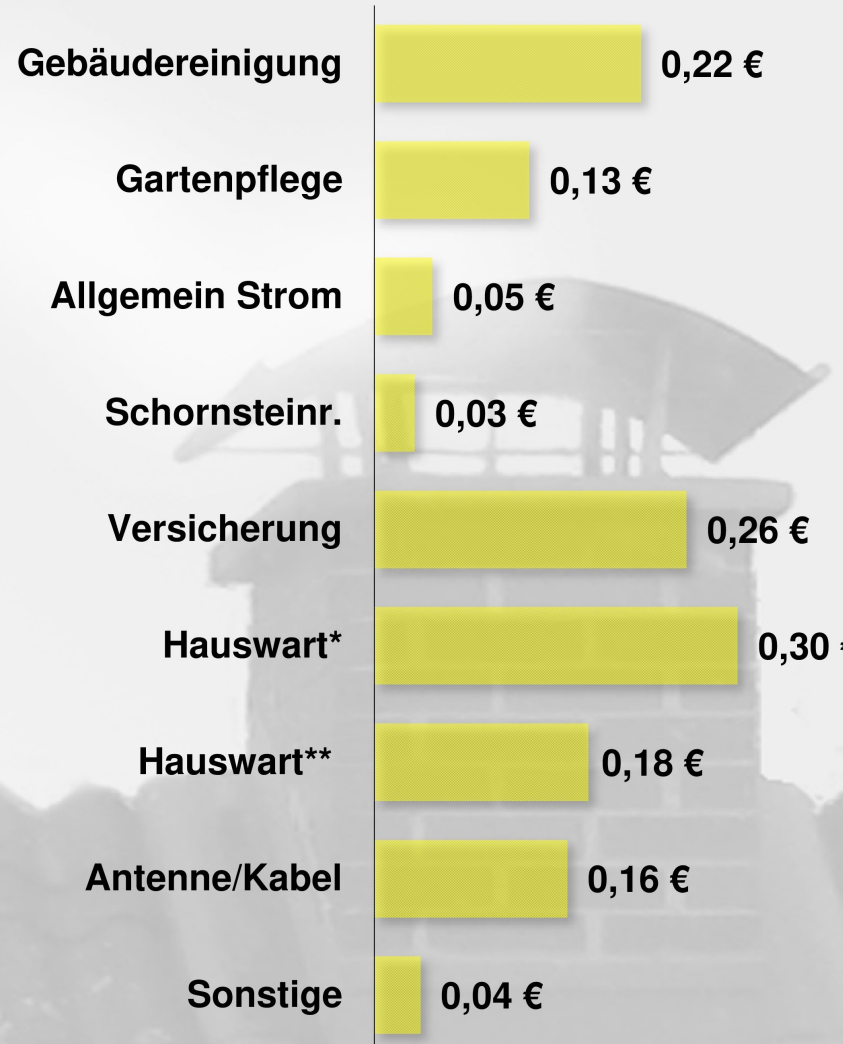

Betriebskostenspiegel für Nordrhein-Westfalen

Angaben pro m² pro Monat

* Kein ausreichendes Datenmaterial verfügbar, deshalb Ergebnis aus Betriebskostenspiegel für Deutschland entnommen.

** Kosten für Gebäudereinigung bzw. Gartenpflege oder Winterdienst werden separat abgerechnet.